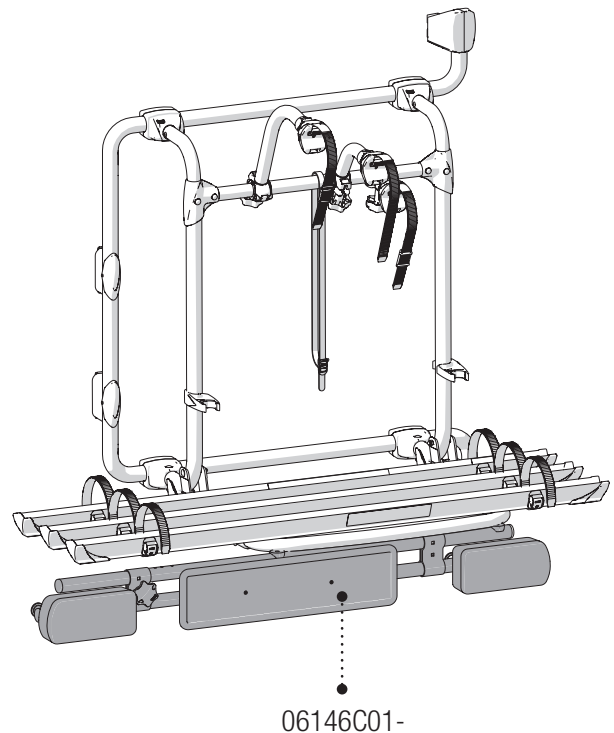

Bulletin No.	R_02_2021
Data	Février 2021

Carry-Bike Frame Crafter E-Bike
Réf. 02094-31A

Carry-Bike Frame Crafter 3 Bikes
Réf. 02094-33A

Carry-Bike Frame Crafter
Réf. 02094-21A

Cher client,

nous informons que pour le produit :

Carry-Bike Frame Crafter
Réf. 02094-31A
Réf. 02094-33A
Réf. 02094-21A

l'utilisation du support de la plaque
minéralogique avec les feux de signalisation
Licence Plate Carrier est obligatoire :

Réf. 06146C01-

La réf. 06146B01-
n'est pas compatible avec le porte-vélos en
objet.

Carry-Bike Frame Crafter	Licence Plate Carrier
02094-31A	06146C01-
02094-33A	
02094-21A	