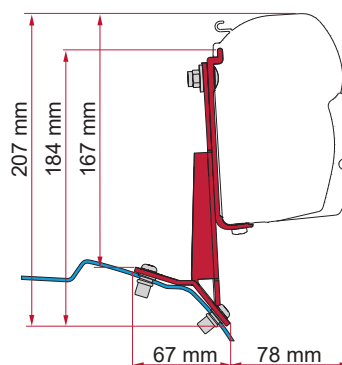

Bulletin No.	R_05_2021
Fecha	Noviembre 2021

Kit Ford Custom Deep Black- cód. 98655Z112

Estimado cliente,

te informamos que el nuevo código **98655Z112 - Kit Ford Custom**, (apto para toldos F45 y F35pro) y que sustituye a los códigos anteriores: 98655Z025 (F45) y 98655Z024 (F35pro),

solo es adecuado para el volante a la izquierda,

(a diferencia de los anteriores también aptos para volante a la derecha (Reino Unido)).

El código del Kit Ford Custom Kit para volante a la derecha es 98655Z136.

F45