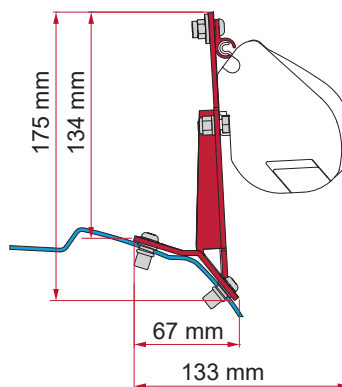

F35pro

Descripción	Nuevo Código	Código antiguo
Kit Ford Custom Deep Black LHD	98655Z112	98655Z025 (F45) - 98655Z024 (F35pro)
Kit Ford Custom Deep Black RHD	98655Z136	-